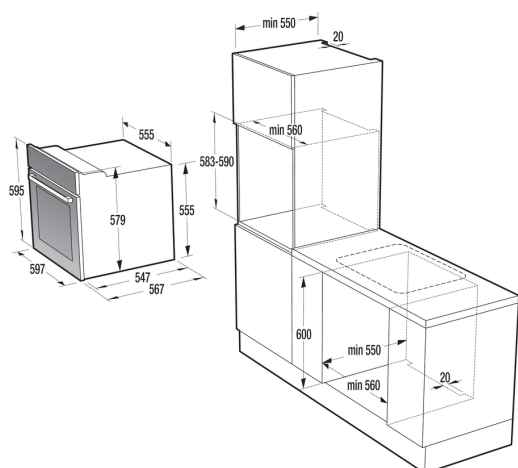

## VT 658 BX

### ELEKTRICKÁ TROUBA SAMOSTATNÁ

EAN kód: 3838782048296

- speciální zamačkávací osvětlené knoflíky
- dotekové ovládání hodin
- digitální programovatelné hodiny
- programování doby pečení
- ukazatel teploty v troubě
- ukazatel zvoleného ohřevu
- povrch trouby – nerez s úpravou proti otiskům prstů
- dětský bezpečnostní zámek ovládání
- multifunkční trouba 11 funkcí
- trojitě sklo dvířek s tepelným deflektorem (CoolDoor)
- odnímatelná vnitřní skleněná strana dvířek pro snadné čištění
- komfort zavírání dvířek
- možnost regulace teploty max 275°C
- výsuvné teleskopické rošty (2 úrovně)
- speciální program čištění trouby Eco Clean
- spínač ventilátoru
- objem trouby 65 l
- Energetická třída A+
- jmenovitý příkon: 3,3 kW
- elektrické napětí: 230 V
- příslušenství: 1x pekáč, 1x rošt, 1x pečící plech